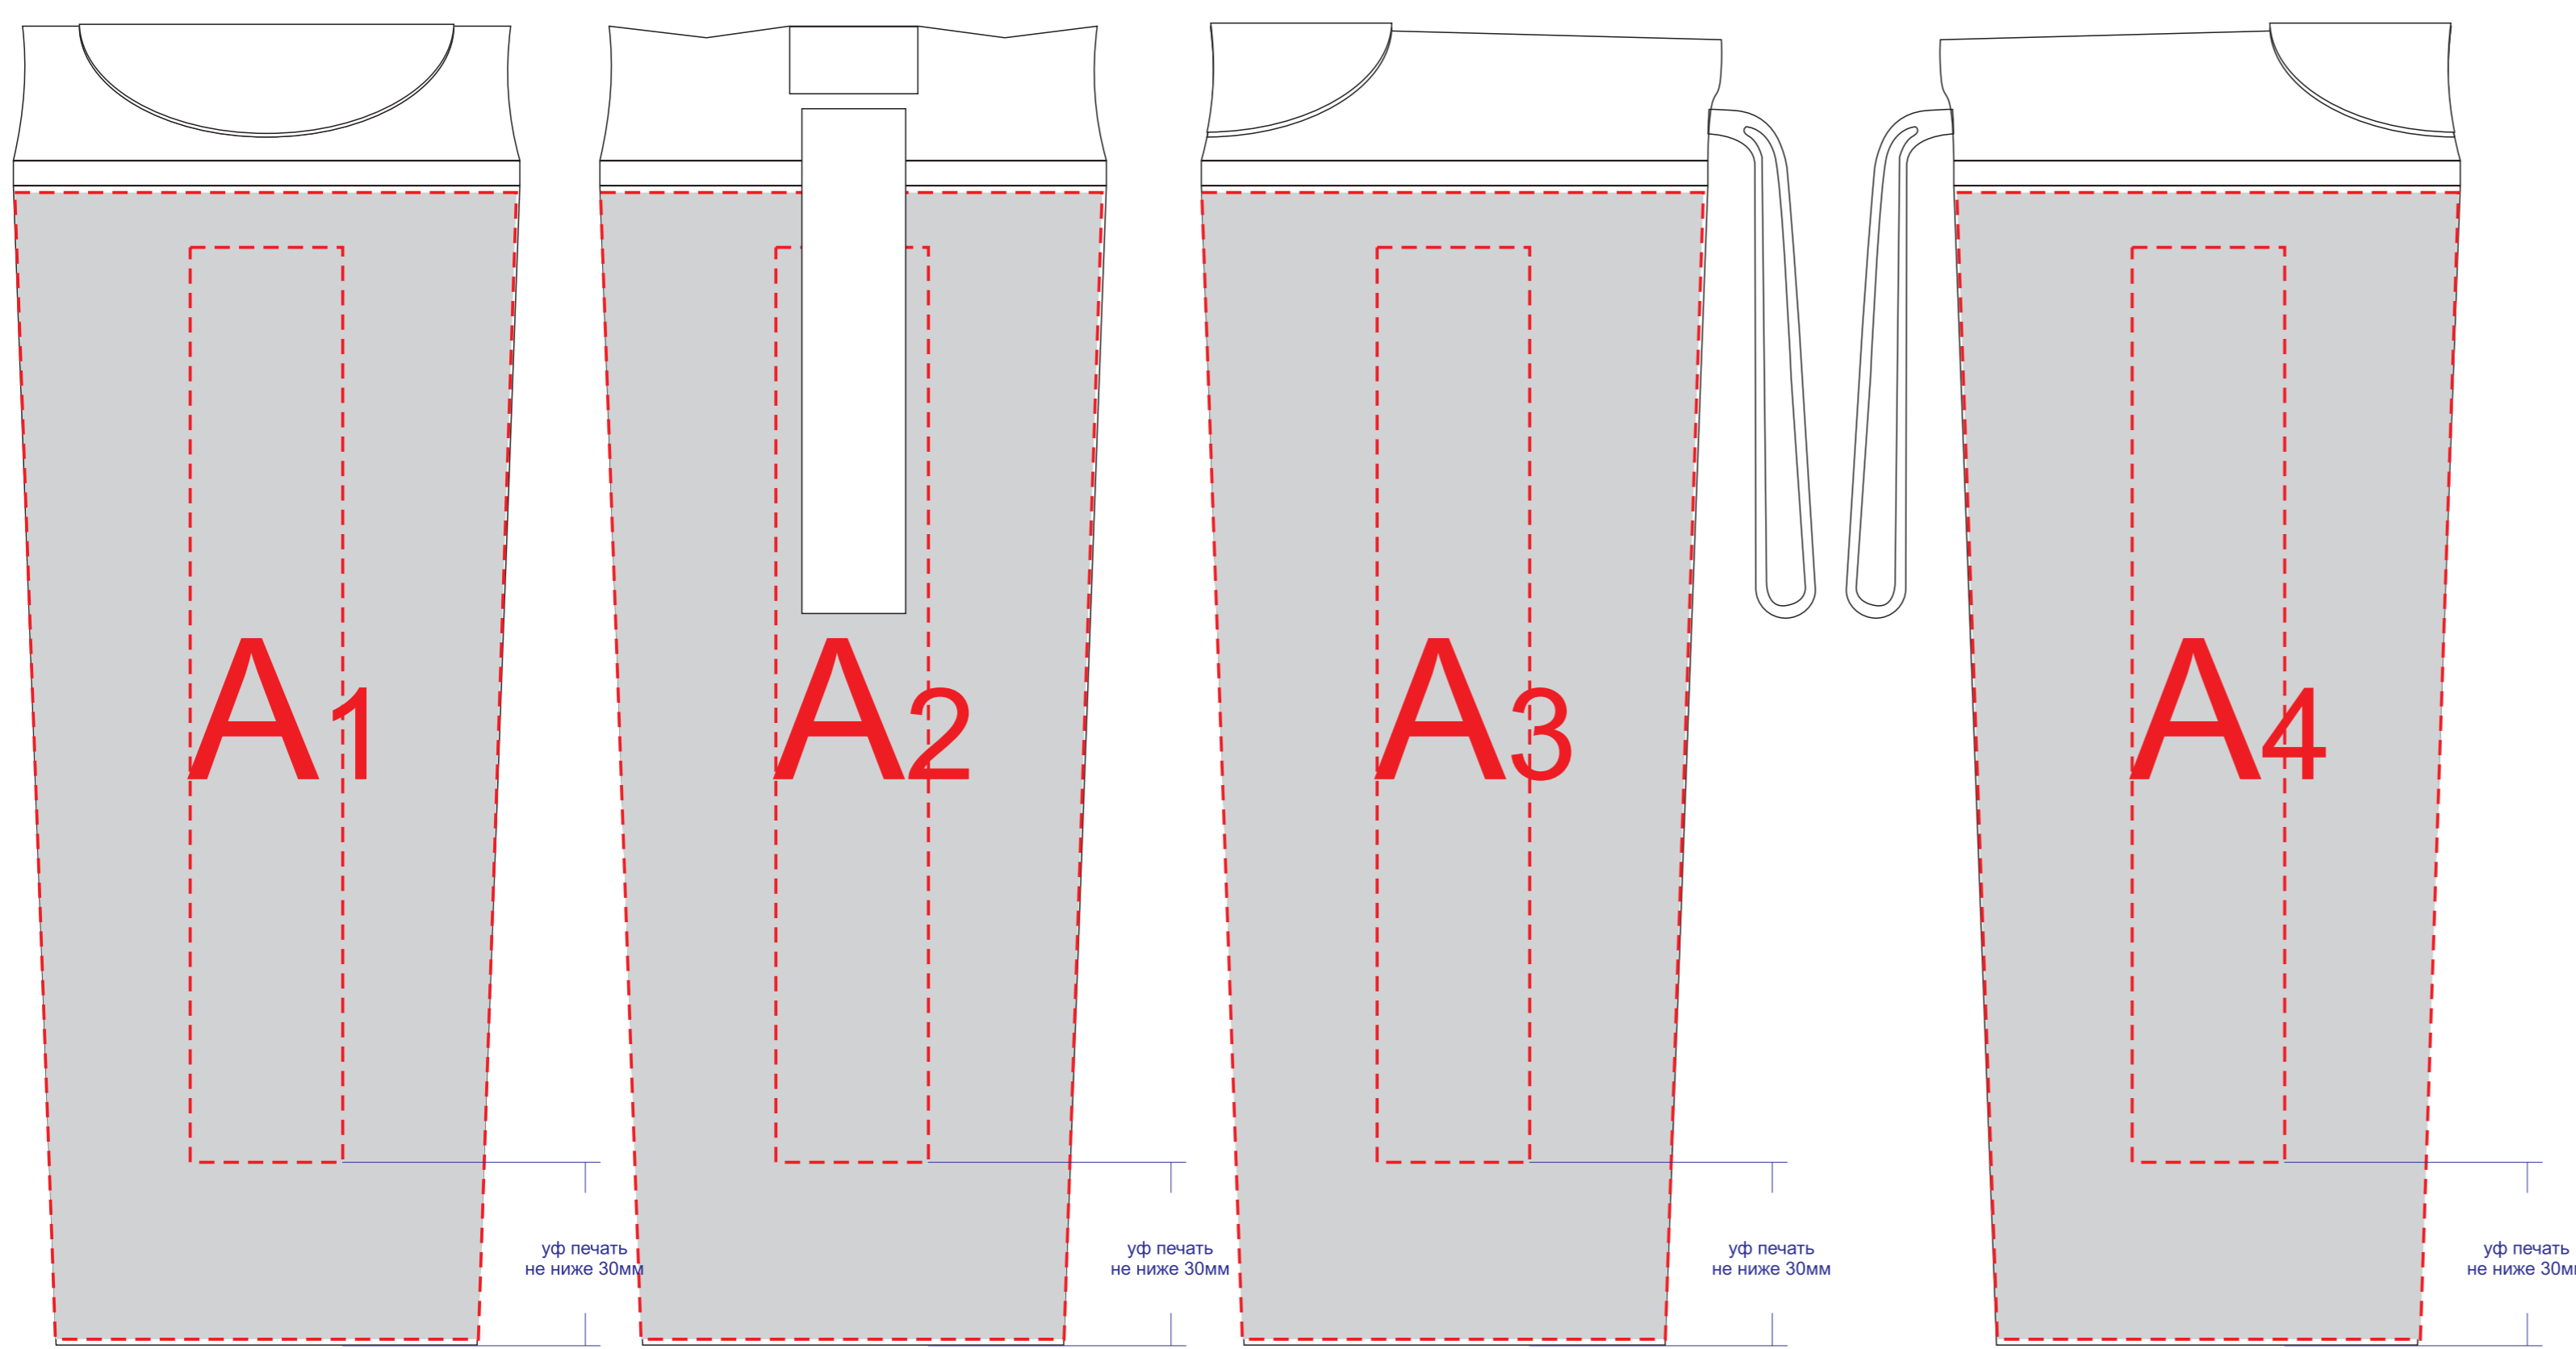

# Арт. 700347.04

Верх коробки

Масштаб 1:2

Плед

Масштаб 1:10

Круговая Уф печать

Круговая трафаретная печать

A	Вид нанесения	Макс площадь (Ш*В)
	Тампопечать	30x50мм
	Уф печать	25x150мм
	Круговая трафаретная печать	240,8x120мм
	Круговая Уф печать	245,3x186мм

E	Вид нанесения	Макс площадь (Ш*В)
	Шильд спектр	150x150мм
	Металлостикер	170x150мм
	цифровая печать	300x230мм

D	Вид нанесения	Макс площадь (Ш*В)
	Вышивка	250x230мм

Плед

Масштаб 1:10

Масштаб 1:2